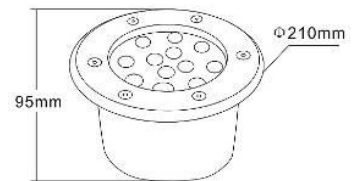

LED Bodeneinbaustrahler 12 Watt

Technische Daten

Lichtquelle	12LEDs/1W EPISTAR
Stromverbrauch	12 Watt
Sockel	-
Material	Edelstahl
Gewicht	-
Abmessung	Ø210xH95mm
Strahlungswinkel	45°
Lumen	960Lm
Farbtemperatur	4000K neutralweiß
Spannung	85-265Vac
Einsatz Temperatur	-20°C ~ 60°C
Einsatz Luftfeuchte	10~95%
Farbwiedergabe	Ra<80
Schutzklasse	IP 65
Zertifikate	CE, RoHS
Lebensdauer	~50000h
Lochausschnitt	Ø200mm
Artikelnummer	KD-DM005-12W-NW-45°