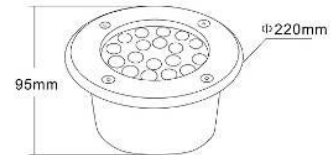

LED Bodeneinbaustrahler 18 Watt

Technische Daten

Lichtquelle	18LEDs/1W EPISTAR
Stromverbrauch	18 Watt
Sockel	-
Material	Edelstahl / Abdeckung aus gehärtetem Glas und Kunststoff
Gewicht	-
Abmessung	Ø220xH95mm
Strahlungswinkel	30° / 45° / 60°
Lumen	1620Lm
Farbtemperatur	RGB
Spannung	85-265Vac
Einsatz Temperatur	-20°C ~ 60°C
Einsatz Luftfeuchte	10~95%
Farbwiedergabe	Ra<80
Schutzklasse	IP65
Zertifikate	CE, RoHS
Lebensdauer	~50000h
Lochausschnitt	Ø185mm
Artikelnummer	KD-DM006-18W-RGB