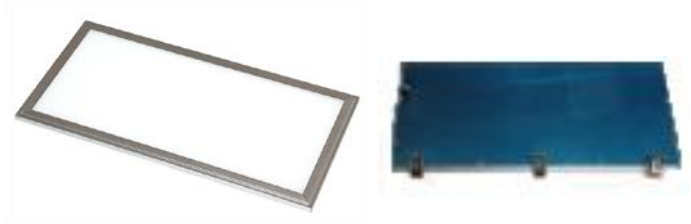

## LED EB-Panel PC5X Rahmen weiß 54 Watt 1550x315x10mm

### Technische Daten

Lichtquelle	288Leds SMD2835
Stromverbrauch	54 Watt
Sockel	-
Material / Gehäusefarbe / Montage	Aluminium/Kunststoff / Rahmen weiß / mit Befestigungsclips
Gewicht	4,2kg
Abmessung	1550x315x10mm
Strahlungswinkel	120°
Lumen	4500Lm
Farbtemperatur	4000K neutralweiß
Spannung	100-240Vac
Einsatz Temperatur	-20° ~ 50°C
Einsatz Luftfeuchte	10 ~ 95%
Farbwiedergabe	Ra>80
Schutzklasse	IP44
Zertifikate	CE, RoHS
Lebensdauer	~ 50000h
Lochausschnitt	1530x300mm
Zubehör optional	dimmbar
Artikelnummer	SIW-PC5X-54W-NW-W-EB

### Einsatzgebiete:

**Büro, Flur, Gänge usw.**

**Keine UV und IR Strahlung!**

**Kein Stroboskopeffekt!**

BP LED TECHNIK – Hauptstraße 67 – 5302 Henndorf am Wallersee  
[office@bp-ledtechnik.at](mailto:office@bp-ledtechnik.at) - [www.bp-ledtechnik.at](http://www.bp-ledtechnik.at)