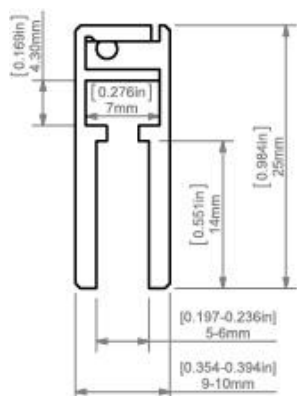

LED Alu-Profil KRAV-56 eloxiert für 5-6mm Glasscheiben

← Profil 2m

← Abmessung

Beschreibung:

Das KRAV-56 Profil ist zum Beleuchten von 5-6mm Glas- bzw. Plexiglasscheiben.

Ideal einsetzbar für Trennscheiben oder Leuchtfelder.

Material: Aluminium

Abmessung: L/B/H 2000/9-10/25mm