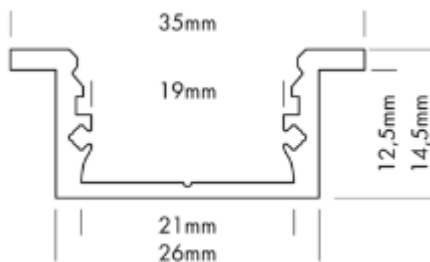

LED Alu-Profil M-Line Rec 12 ST

Abmessungen:

Erhältlich in:

Längen: 2m, 3m und 5m

Farben: Aluminium, Weiß und Schwarz

Artikel Nr.: PRO-L69C212

M-Line REC 12 ST zum Wand- oder Deckeneinbau

Vier verschiedene Formen von hochwertigen Kunststoffabdeckungen stehen zur Verfügung: plan (nicht für DMX STRIP 30 geeignet), oval, halbrund und eckig.

Jede der vier Formen ist in glasklar, frost (halbklar) und milchig frost (opal) erhältlich. Die plane Abdeckung (FLAT) wird auch in schwarz (transluzenter Effekt) angeboten.

Auch ist die plane Abdeckung (FLAT) als begehbare und bruchfeste Variante in glasklar, frost (halbklar) und milchig frost (opal) erhältlich.