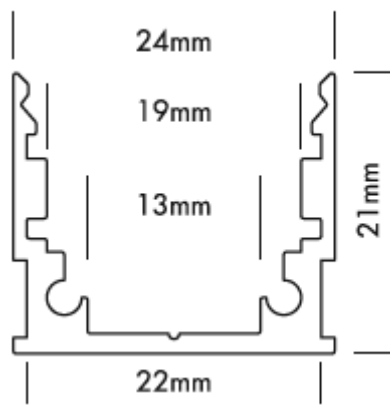

## LED Alu-Profil M-Line Standard

Abmessungen:

Erhältlich in:

Längen: 2m, 3m und 5m

Farben: Aluminium, Weiß und Schwarz

Vier verschiedene Formen von hochwertigen Kunststoffabdeckungen stehen zur Verfügung: plan (nicht für DMX STRIP 30 geeignet), oval, halbrund und eckig.