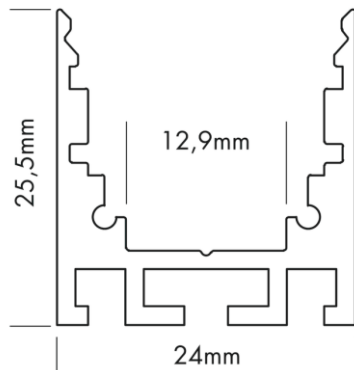

## LED Alu-Profil M-Line Standard 24

Abmessungen:

Erhältlich in:

Längen: 2m, 3m und 5m

Farben: Aluminium, Weiß und Schwarz

Vier verschiedene Formen von hochwertigen Kunststoffabdeckungen stehen zur Verfügung: plan (nicht für DMX STRIP 30 geeignet), oval, halbrund und eckig.

Jede der vier Formen ist in glasklar, frost (halbklar) und milchig frost (opal) erhältlich. Die plane Abdeckung (FLAT) wird auch in schwarz (transluzenter Effekt) angeboten.

Auch ist die plane Abdeckung (FLAT) als begehbare und bruchfeste Variante in glasklar, frost (halbklar) und milchig frost (opal) erhältlich.