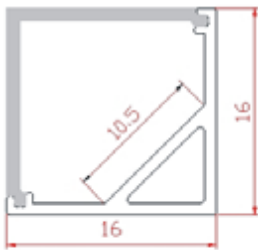

LED Alu-Profil P16-16A

← Abmessung

Alu Eckprofil P16 für LED Strips inklusive 2m Abdeckung eckig klar

Maße des Profils: 2000x16x16mm

Zubehör:

Endkappen

Montageclips

Art.Nr.: KD-LSP16-16A-KLAR