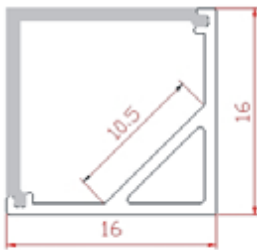

## LED Alu-Profil P16-16A

← Abmessung

Alu Eckprofil P16 für LED Strips inklusive 2m Abdeckung eckig opal

Maße des Profils: 2000x16x16mm