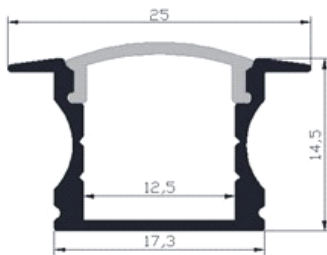

LED Alu-Einbauprofil P25

← Abmessung

Alu Einbauprofil P25 für LED Strips inklusive 2m Abdeckung opal

Maße des Profils: 2000x25x14,5mm

Zubehör:

Endkappen

Art.Nr.: KD-LSP25-OPAL

BP LED TECHNIK – Hauptstraße 67 – 5302 Henndorf am Wallersee
office@bp-ledtechnik.at - www.bp-ledtechnik.at