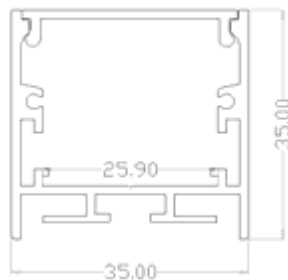

LED Alu-Profil P35-35

← Abmessung

Hochwertiges Aluminium-Profil – Maße 2000x35x35mm

Aufbaubeleuchtung.

Durch weiterführende Endkappen. Empfindung einer abgeschlossenen Leuchte.

In Verbindung mit opalweißer Abdeckung und dem dafür passenden LEDlight flex Strip ist eine homogene Lichtlinie möglich.

Art.Nr.: OH-LSP35-35-AB

BP LED TECHNIK – Hauptstraße 67 – 5302 Henndorf am Wallersee
office@bp-ledtechnik.at - www.bp-ledtechnik.at

Alle Bilder sind Symbolbilder – Angaben vorbehaltlich Änderungen und Druckfehler.