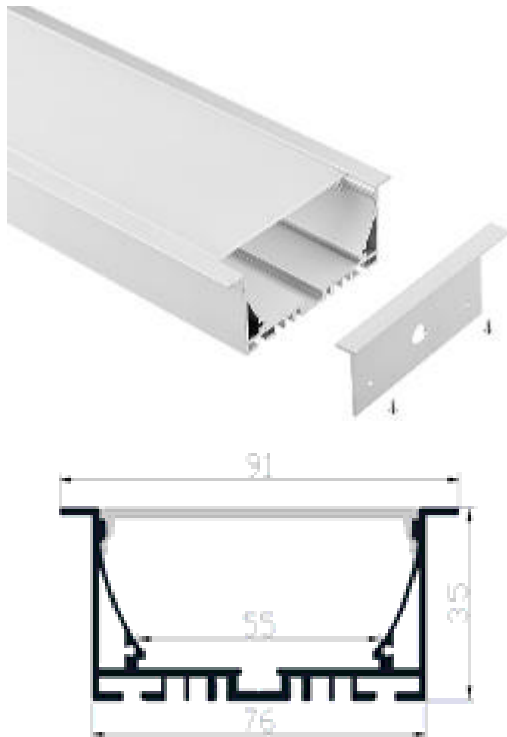

LED Alu-Profil P91-35

← Abmessung

Hochwertiges Aluminium-Profil – Maße 2000x91x35mm

Nahtlose Integration der Beleuchtung durch Einbau.

Durch weiterführende Endkappen. Empfindung einer abgeschlossenen Leuchte.

In Verbindung mit opalweißer Abdeckung und dem dafür passenden LEDlight flex Strip ist eine homogene Lichtlinie möglich.

Art.Nr.: OH-LSP91-35-EB

BP LED TECHNIK – Hauptstraße 67 – 5302 Henndorf am Wallersee
office@bp-ledtechnik.at - www.bp-ledtechnik.at