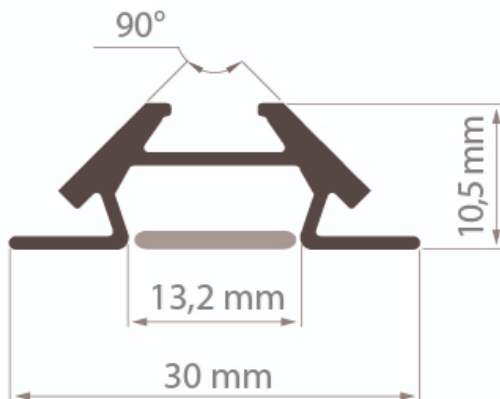

LED Alu-Profil PAC

← Abmessung

L/B/H 2000x30x10,5mm Innenbreite 13,2mm

Material: Aluminium

Schutzklasse: IP20

Anwendung: Aufbauprofil

Das PAC-ALU Profil ist ein klassisches Eckprofil und eignet sich hervorragend als Schaufenster-Beleuchtung und Eckbeleuchtungen.