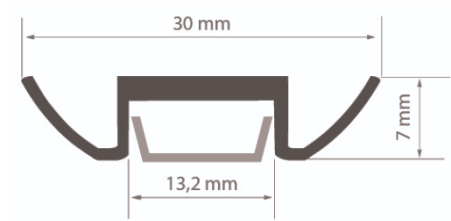

LED Alu-Profil STOS

L/B/H 2000x30x7mm Innenbreite 13,2mm

Profil STOS für Beleuchtung – Aufbaumontage

Material: Aluminium

Schutzklasse: IP20

Anwendung: Aufbauprofil

Das STOS Profil eignet sich ideal als Vitrinen- und Schrankbeleuchtung